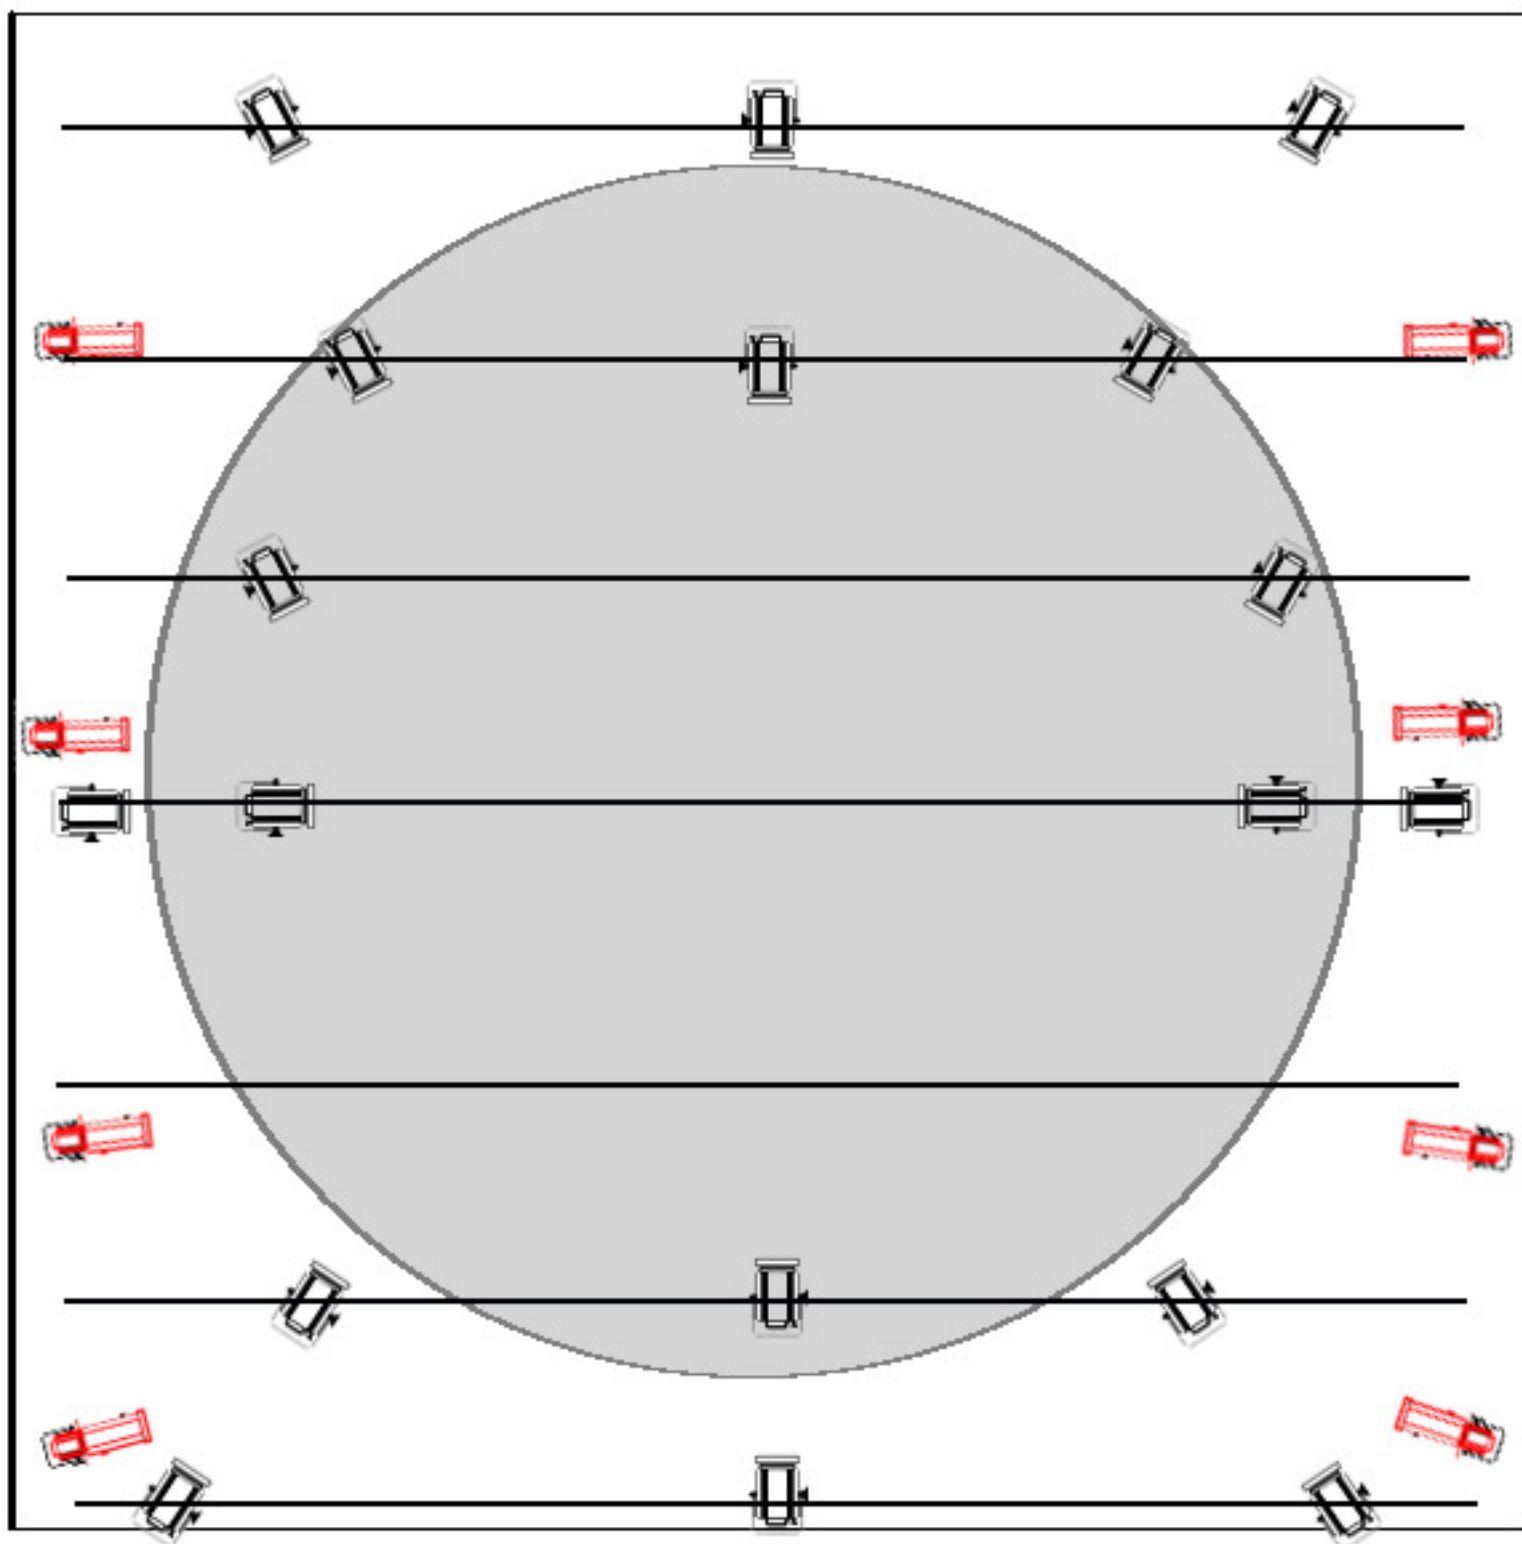

GRUPE TANGO SUMO :LES ACHILLES

Plan de feu

PC 1 Kw

Découpe 1Kw (au sol)

Contact: Loïc LOSTANLEN

06 70 64 07 11

loic.lostanlen@wanadoo.fr