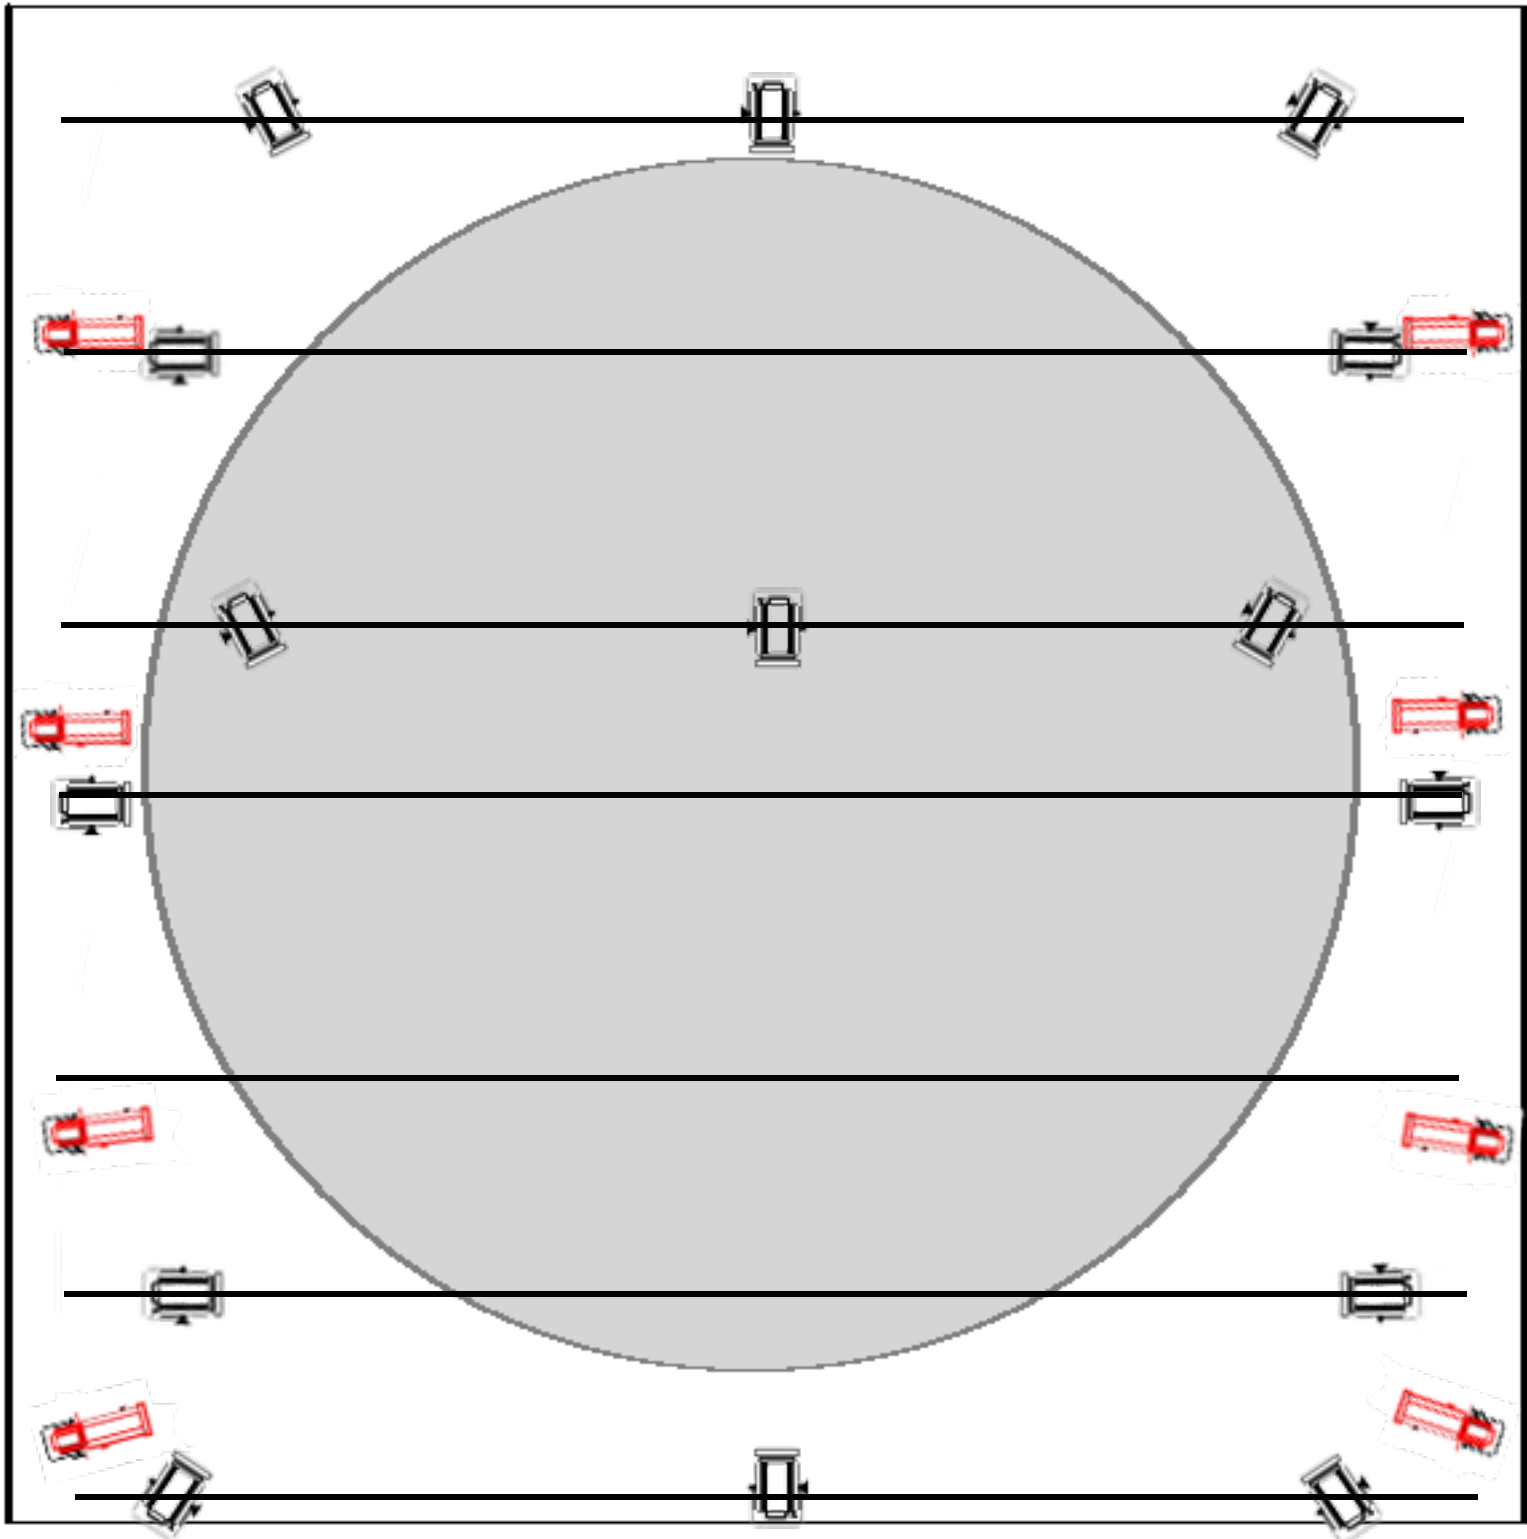

GRUPE TANGO SUMO FUERA

Plan de feu FISSA

PC 1 Kw

Découpe 1Kw (au sol)

Contact: Loïc LOSTANLEN

06 70 64 07 11

loic.lostanlen@wanadoo.fr