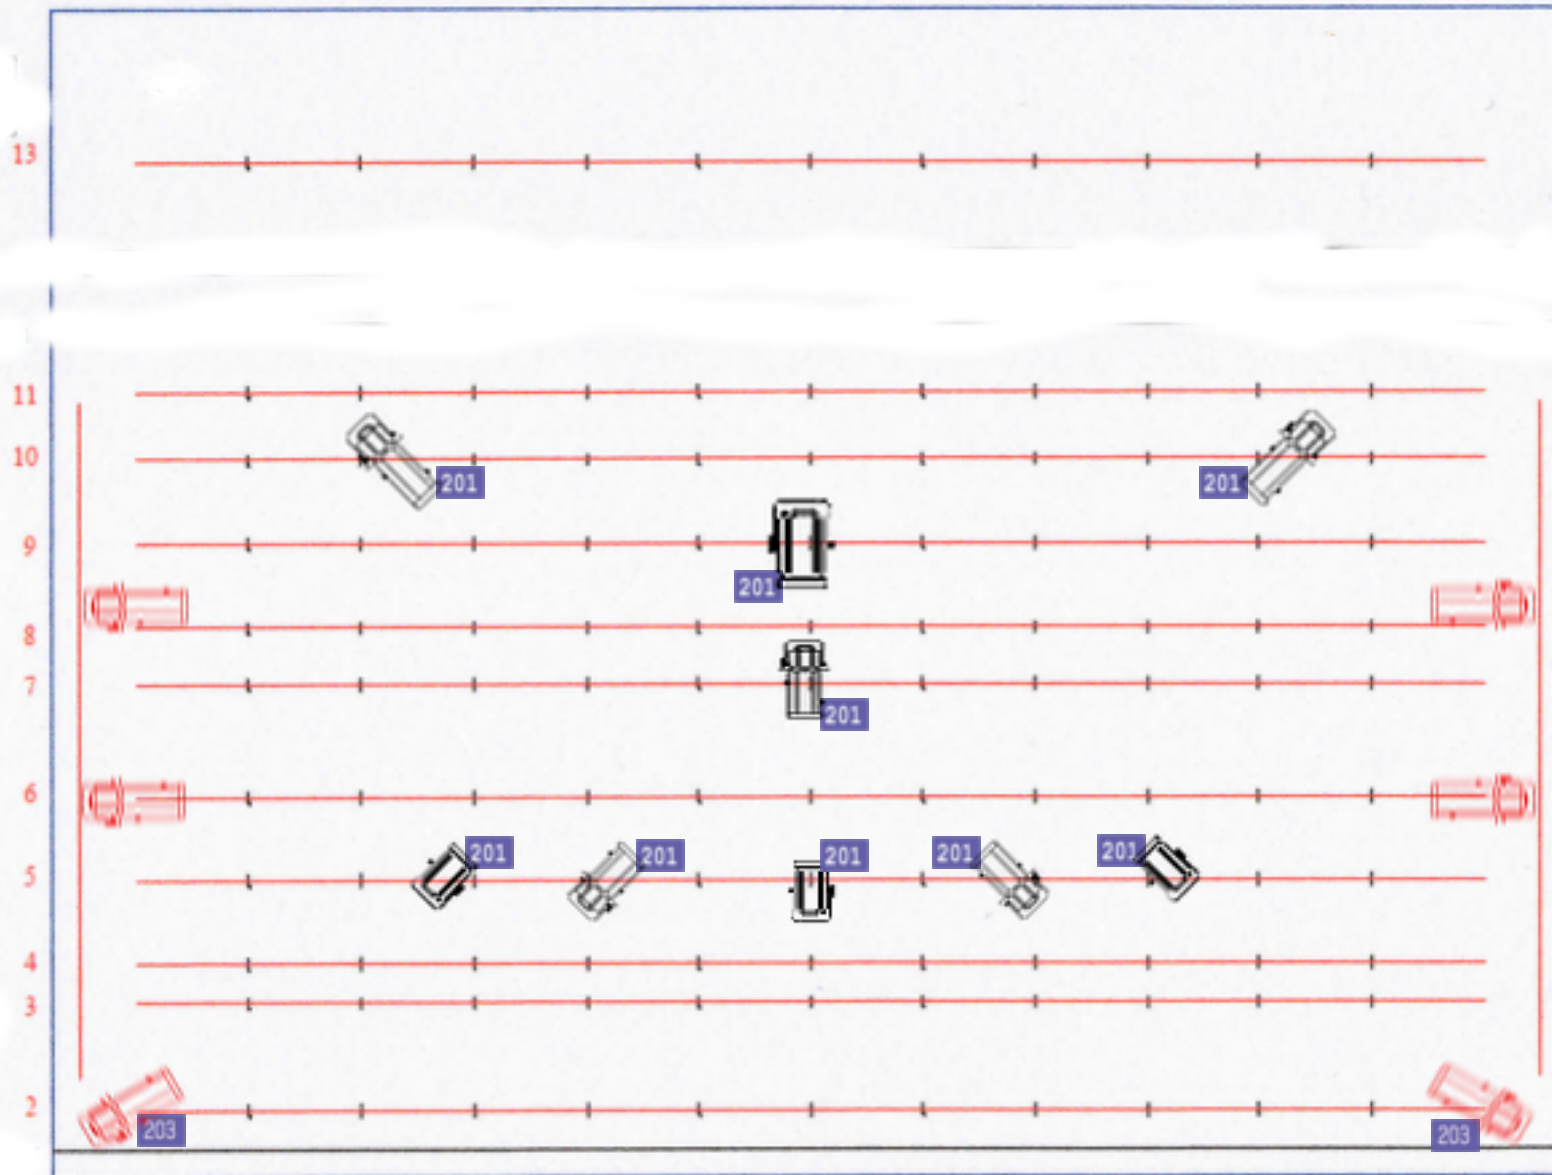

TANGO SUMO Plan de feu ROUND ZERO

PC 1 Kw

PC 2Kw

Déc 613 SX

Déc 614 S

Déc 614 SX au sol

203 Gélatine